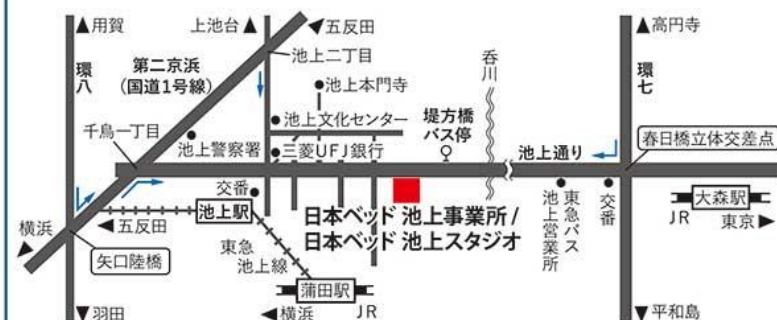

特典 1台25万円以上または2台で35万円以上
ご購入の方に
[ホテルニューグランド ご利用券]を
プレゼント! (6,000円分。宿泊、ランチ等にご利用できます。)

日本ベッドはホテルニューグランドで採用されています

ご来場の際は必ず本招待状をご持参ください

会場/日本ベッド 池上スタジオ

〒146-0082 東京都大田区池上5-6-3

無料駐車場完備
(16台駐車可)

交通機関/ 東急池上線「池上駅」下車徒歩7分

・JR大森駅(西口)より東急バス 1,2,3番乗車「堤方橋」下車

お問い合わせ先/取扱い店舗名:

家具マイスターショップ

染谷家具 品川総本店

〒142-0052 東京都品川区東中延2-10-17

TEL 03-3786-0029

東急大井町線・地下鉄浅草線「中延」駅 徒歩1分

東急池上線・荏原中延駅 徒歩3分

中延アーケード内

営業時間 10:00-19:30 (水のみ18:00まで)

年中無休 ※駐車場あり(3台)

※セール対象外商品もございますので予めご了承ください。※お買上げ商品のご返品・交換は何卒ご容赦くださいませ。※家具の小売はいたしておりません。※駐車スペースが限られており、駐車できない場合がございます。ご来場はできる限り公共交通機関をご利用いただきますようお願い申し上げます。※商品、価格などの詳細につきましては取扱店舗までお問い合わせください。◆印刷インクの性質上、実際の商品の色と多少異なることがありますのでご了承ください。◆掲載の写真・イラストはイメージです。