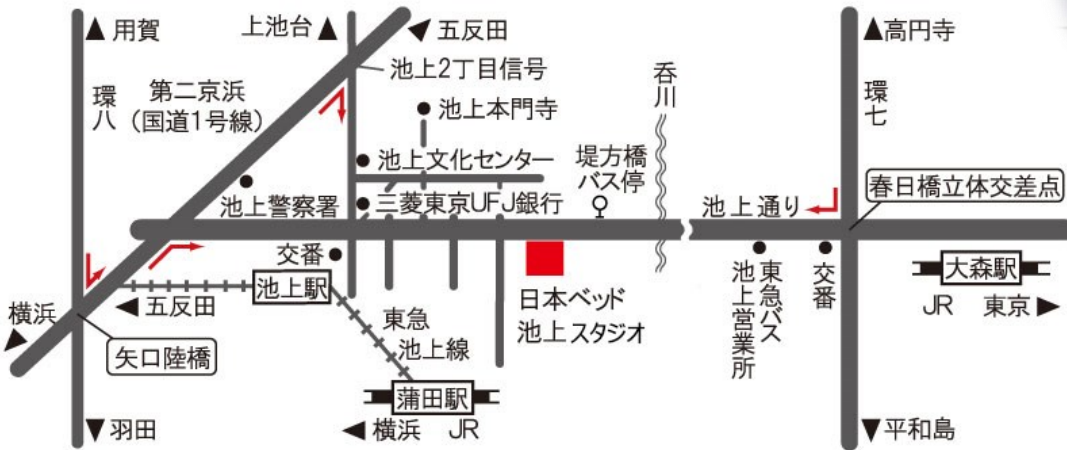

イベントご招待状

※印刷してご持参いただくか
当画面をご提示ください

日本ベッド池上スタジオ

(所在地) 東京都大田区池上 5-6-3

(営業時間) AM10:00~PM5:00

(駐車場) 無料駐車場完備
(駐車スペース 30 台分)

【アクセス】 東急池上線「池上」駅徒歩7分
JR「大森駅」山王出口、バス停1,2番より「堤方橋」バス停下車すぐ

染谷家具 品川本店 TEL : 03-3786-0029