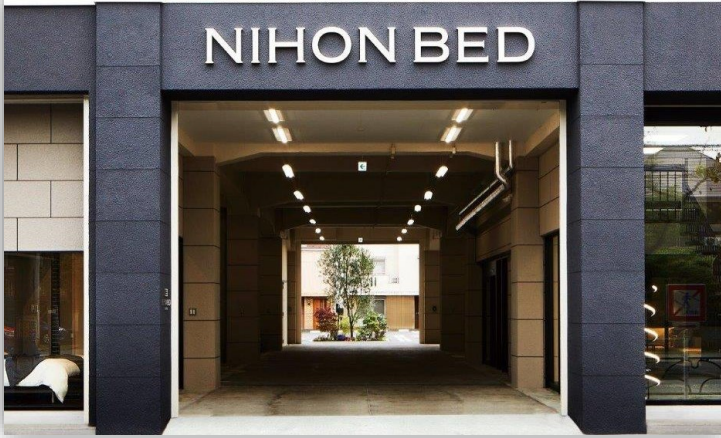

イベントご招待状

※印刷してご持参いただくか
当画面をご提示ください

日本ベッド池上スタジオ

(所在地) 東京都大田区池上 5-6-3

(営業時間) AM10:00~PM5:00

(駐車場) 無料駐車場完備
(駐車スペース 30 台分)

【アクセス】 東急池上線「池上」駅徒歩7分
JR「大森駅」山王出口、バス停1,2番より「堤方橋」バス停下車すぐ

染谷家具 品川本店 TEL : 03-3786-0029