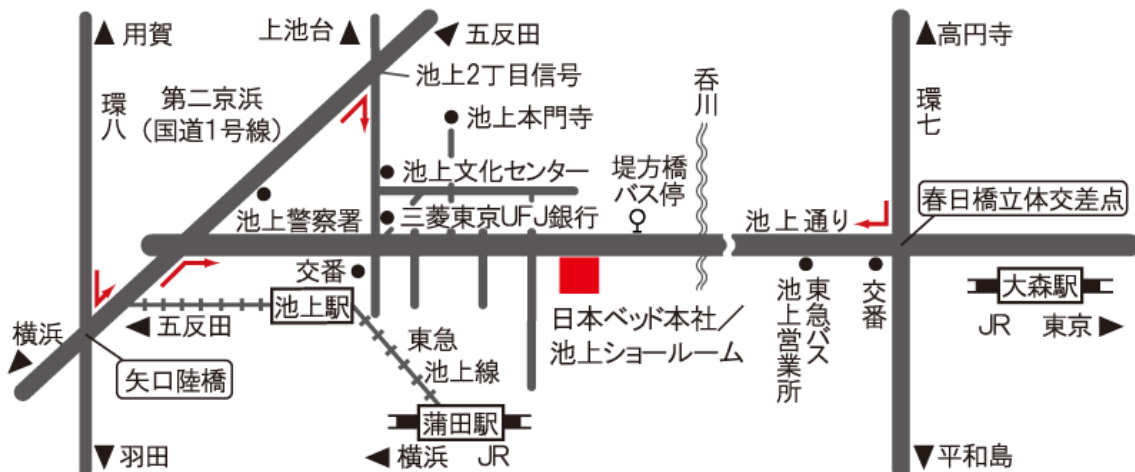

イベントご招待状

※印刷してご持参いただくか
当画面をご提示ください

日本ベッド（池上ショールーム）（所在地）東京都大田区池上 5-6-3

営業時間：AM10:00～PM5:00
休館日：火・水曜日・年末年始

（アクセス）東急線「池上」駅徒歩5分 ※駐車場完備

染谷家具 品川店 TEL : 03-3786-0029

フリガナ	
お客様名	様
ご住所	電話 () 都 市 県 郡