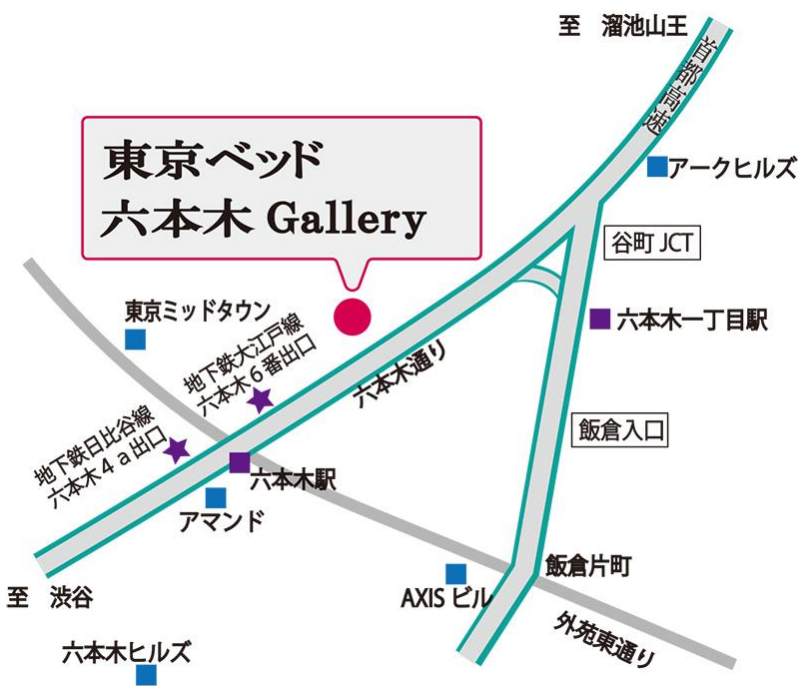

イベントご招待状

※印刷してご持参いただくか
当画面をご提示ください

東京ベッド（六本木ギャラリー）

(所在地) 東京都港区六本木 4-1-16 六本木ハイツ

(アクセス) 地下鉄日比谷線「六本木」駅下車 4a 出口 徒歩 4分

地下鉄大江戸線「六本木」駅下車 6 番出口 徒歩 3分

営業時間：AM10:00～PM6:00
(年末、年始、夏期休暇は除く)
休館日：水曜日

染谷家具 品川店 TEL : 03-3786-0029